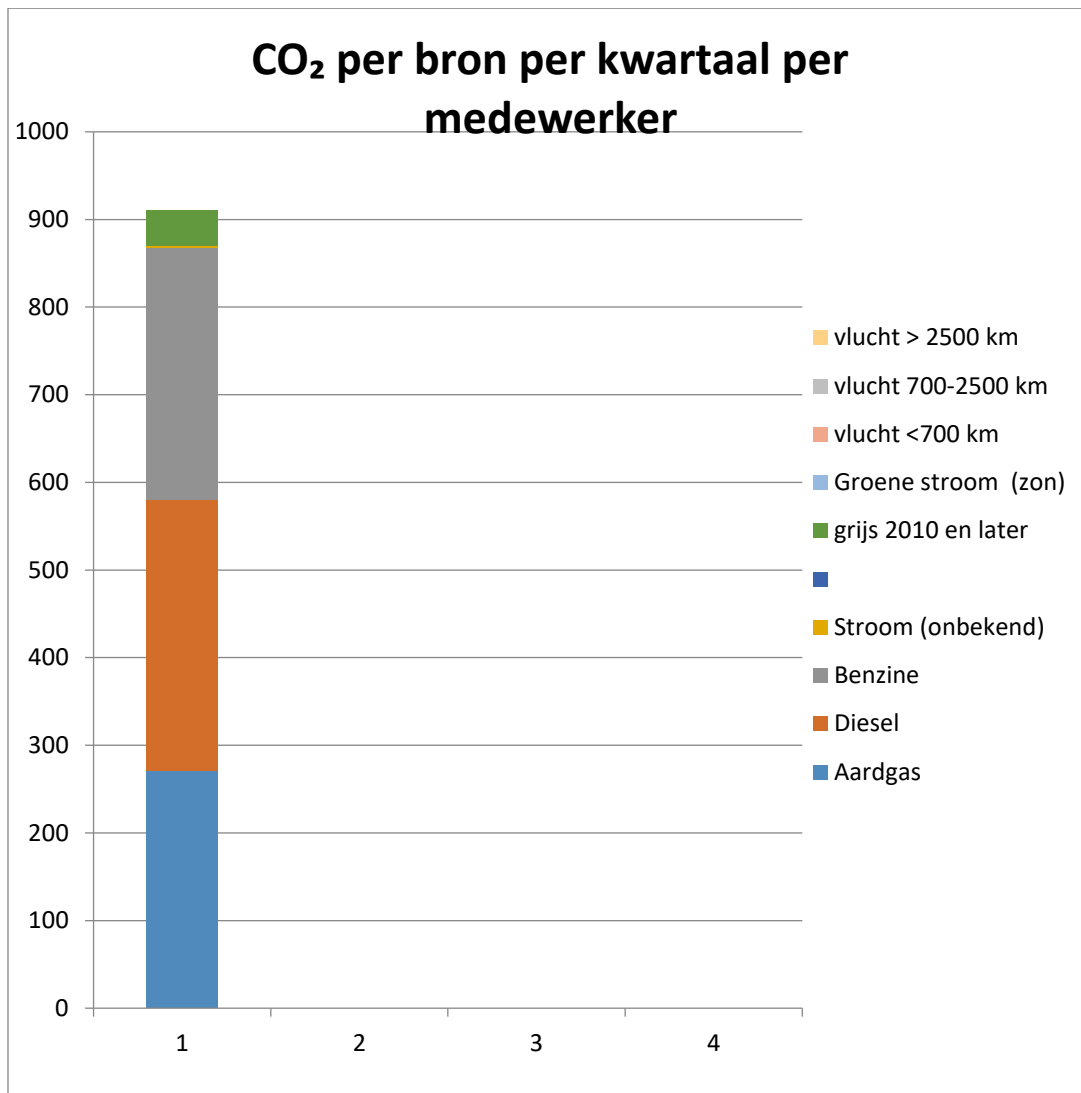

CO₂ rapportage internetpublicatie

Documentnummer: IBS-DF-122

Datum: 29-04-2021

Status: versie 1.0