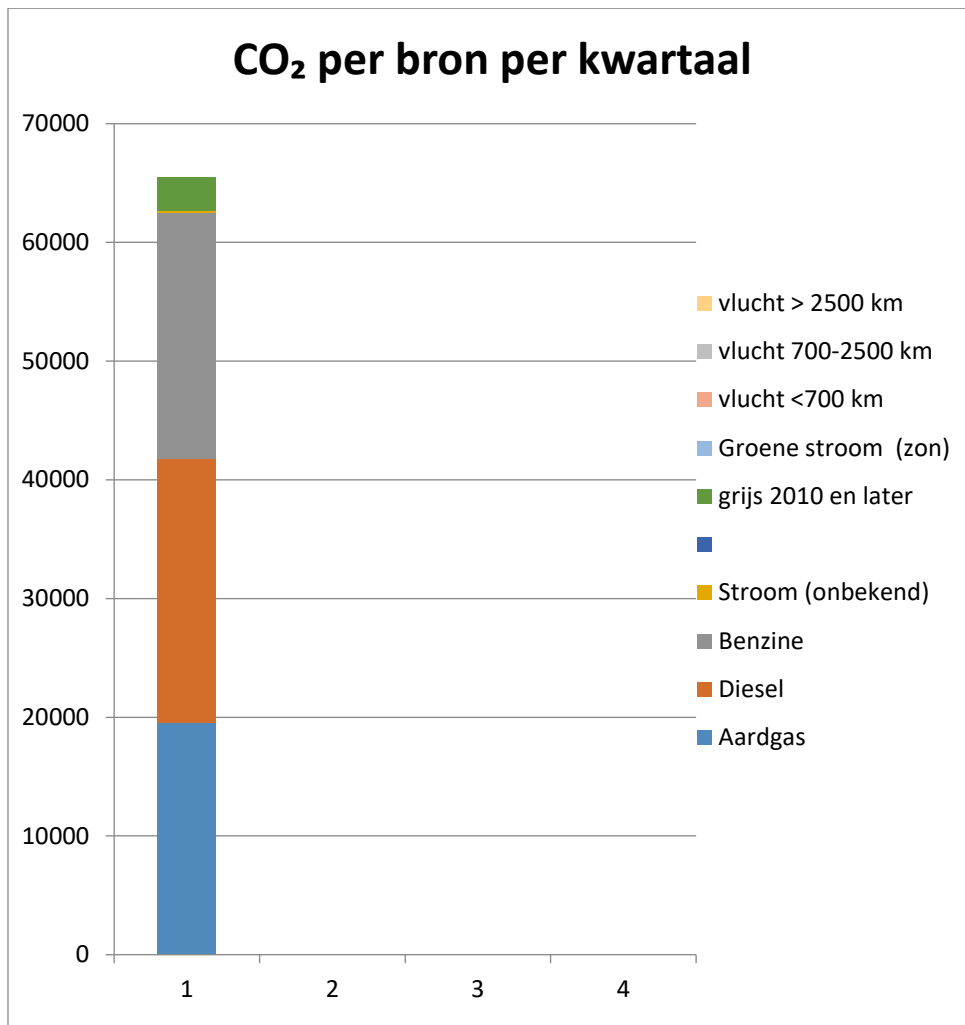

CO₂ rapportage internetpublicatie

Documentnummer: IBS-DF-122

Datum: 29-04-2021

Status: versie 1.0