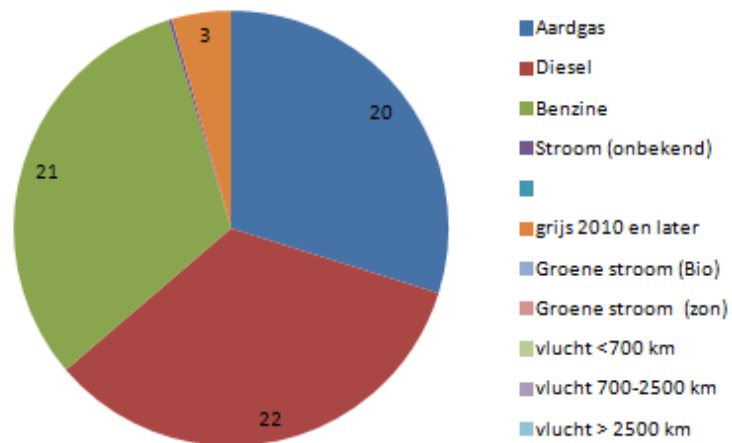

Grafisch weergegeven.

CO2 Emissie [Ton/kwartaal]

CO₂ rapportage internetpublicatie

Documentnummer: IBS-DF-122

Datum: 29-04-2021

Status: versie 1.0